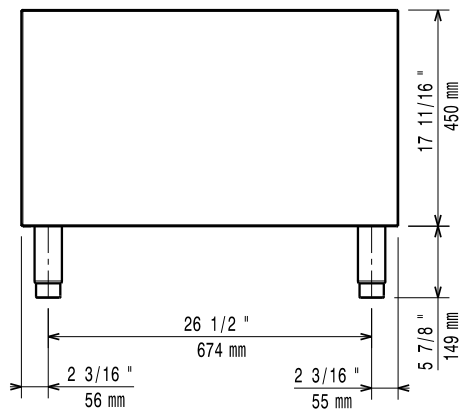

Viktig information

Ytermått, bredd 391155 (E9BANL0000)	1200 mm
Ytermått, djup	785 mm
Ytermått, höjd	600 mm
Nettovikt:	45 kg