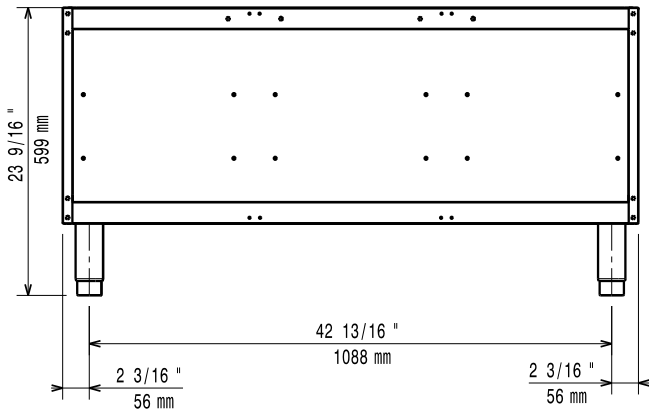

Sida

Viktig information

Ytermått, bredd 391155 (E9BANL0000)	1200 mm
Ytermått, djup	785 mm
Ytermått, höjd	600 mm
Nettovikt:	45 kg

Front